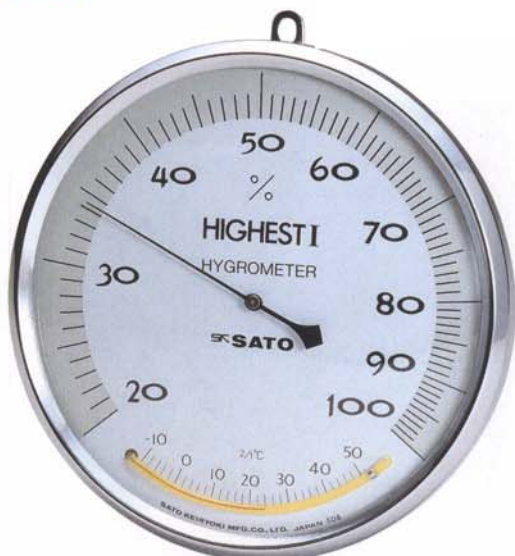

機能だけでは選ばない。
格調高く、気品漂うインテリア温度・湿度・気圧計。

ハイエストⅠ型湿度計（温度計付）

No.7540-00 (49 74425 32320 3)

壁掛け

湿度センサに毛髪を使用し、正確で信頼性の高い湿度測定を可能にしました。

測定範囲:湿度20~100%rh 温度-10~50℃
測定精度:湿度±3%rh(at15~25℃、40~80%rh)その他は±5%rh
温度±2℃

本体材質:鉄板+硝子
寸法・質量:φ150×(D)40mm 約280g
入り数:1×30カートン入

ハイエストⅡ型湿度計（温度計付）

No.7542-00 (49 74425 32330 2)

壁掛け

湿度センサに毛髪、温度センサにサーミスタを採用して高信頼性を目指してつくられた湿度計です。壁面固定用フランジ付属。

測定範囲:湿度20~100%rh 温度0~50℃
測定精度:湿度±4%rh(at15~25℃、40~80%rh)その他は±7%rh
温度±1℃

電池:単3マンガン乾電池(R6P)1本
本体材質:ABS樹脂
寸法・質量:φ135×(D)33mm 約350g
入り数:1×30カートン入

バロメックス気圧計（温度計付）

No.7612-00 (49 74425 32520 7)

壁掛け

デジタル温度計付気圧計。置針により気圧の変化がわかります。壁面固定用フランジ付属。

測定範囲:気圧 945~1045 hPa 温度0~50℃
測定精度:気圧±1 hPa (980~1020 hPa)その他は±3 hPa
温度±1℃

電池:単3マンガン乾電池(R6P)1本
本体材質:ABS樹脂
寸法・質量:φ135×(D)33mm 約350g
入り数:1×30カートン入

アネロイド気圧計（温度計付）

No.7610-20 (49 74425 32420 0)

卓上 壁掛け

気象観測に使用されている本格的な気圧計です。また、真鍮を使用したフレームとクラシカルなデザインはインテリアとしても優れています。

測定範囲:気圧 930~1070 hPa 温度-10~50℃
測定精度:気圧±1 hPa (980~1020 hPa)その他は±3 hPa
温度±2℃

本体材質:真鍮+硝子
寸法・質量:φ158×(D)50mm 約690g